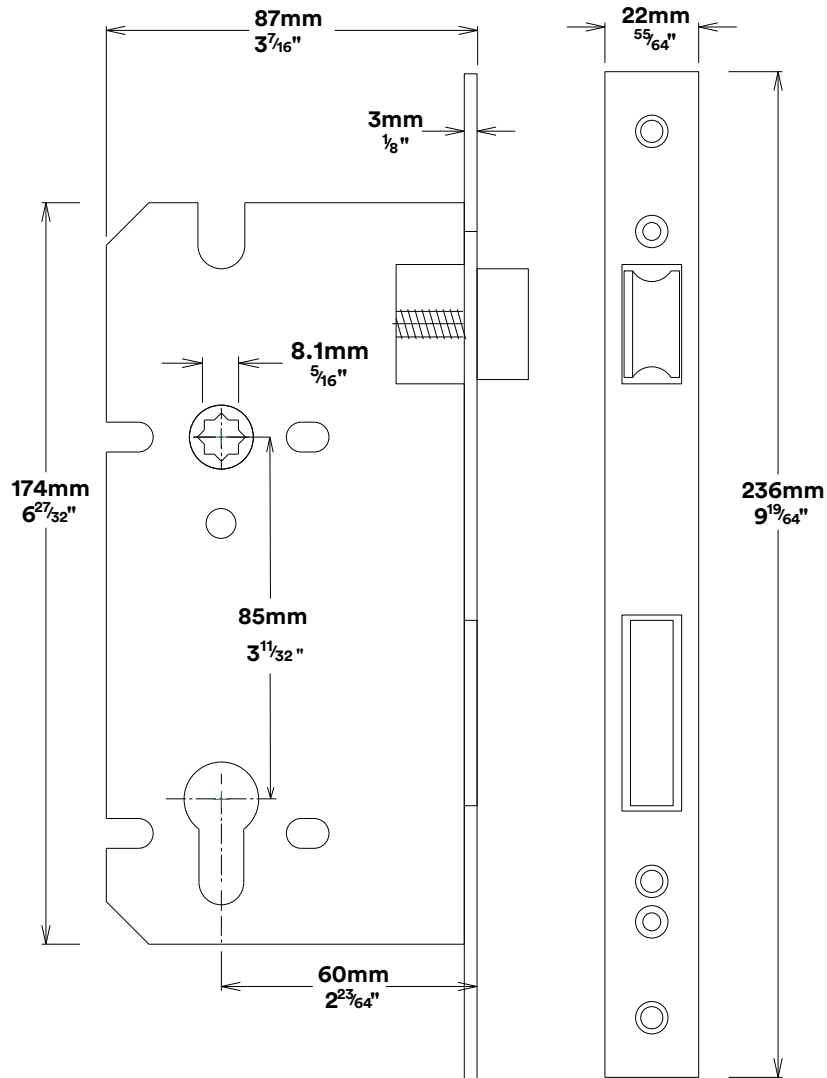

Mortice Lock Euro & Striker

Mortice Lock & Faceplate

Striker Plate

Dust Box